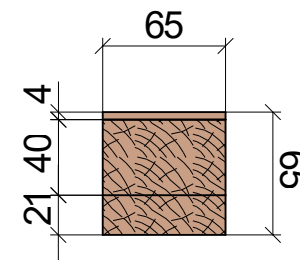

Gezeichnet von: Lars Bonn	Gestell für Hobelbank Nr. 1 Fußteil	
Datum: 09.04.2022	www.holz-werken.com	
	Alle Maße in mm	
Diese Zeichnung ist mein Eigentum. Sie darf ohne meine schriftliche Zustimmung nicht vervielfältigt oder weitergegeben werden.