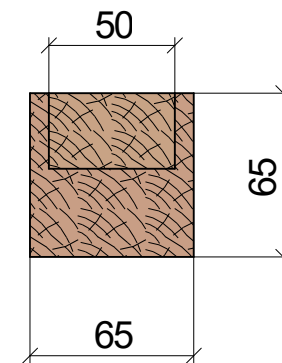

Gezeichnet von: Lars Bonn	Gestell für Hobelbank Nr. 3 Mittelstück	
Datum: 09.04.2022	www.holz-werken.com	
	Alle Maße in mm	
Diese Zeichnung ist mein Eigentum. Sie darf ohne meine schriftliche Zustimmung nicht vervielfältigt oder weitergegeben werden.