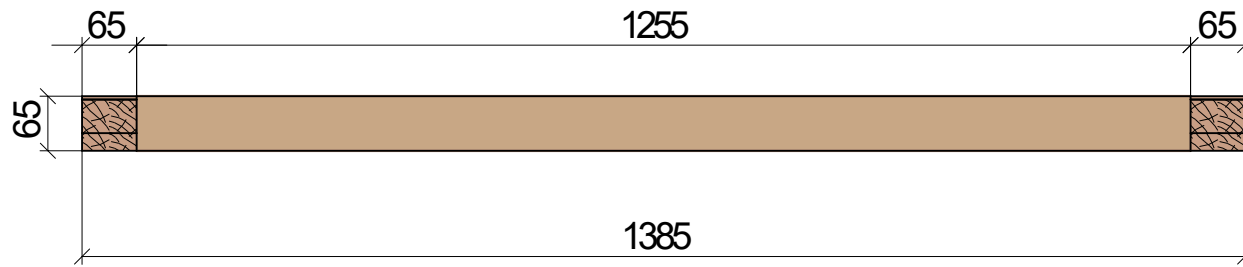

Gezeichnet von: Lars Bonn	Gestell für Hobelbank	
Datum: 09.04.2022	www.holz-werken.com	
	Alle Maße in mm	
Diese Zeichnung ist mein Eigentum. Sie darf ohne meine schriftliche Zustimmung nicht vervielfältigt oder weitergegeben werden.