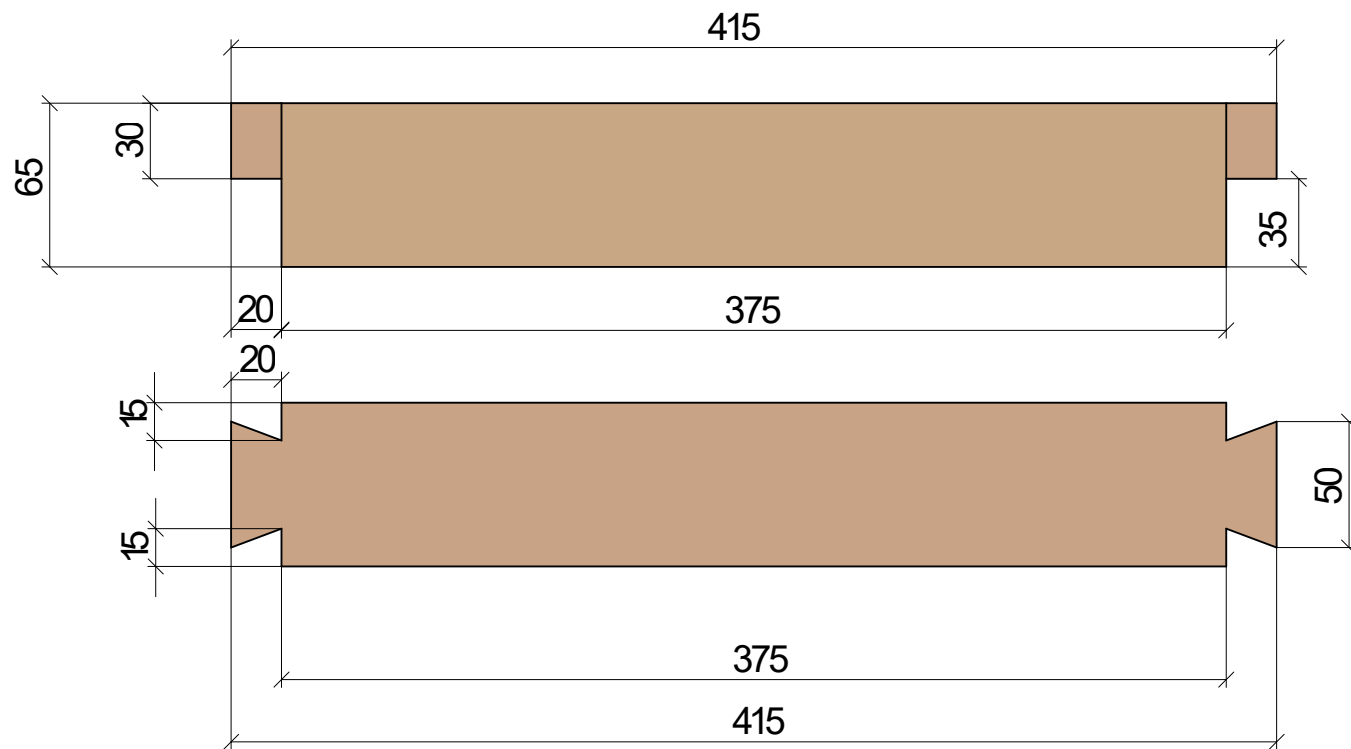

Gezeichnet von: Lars Bonn	Gestell für Hobelbank Nr. 3 Mittelstück	
Datum: 09.04.2022	www.holz-werken.com	
	Alle Maße in mm	
Diese Zeichnung ist mein Eigentum. Sie darf ohne meine schriftliche Zustimmung nicht vervielfältigt oder weitergegeben werden.