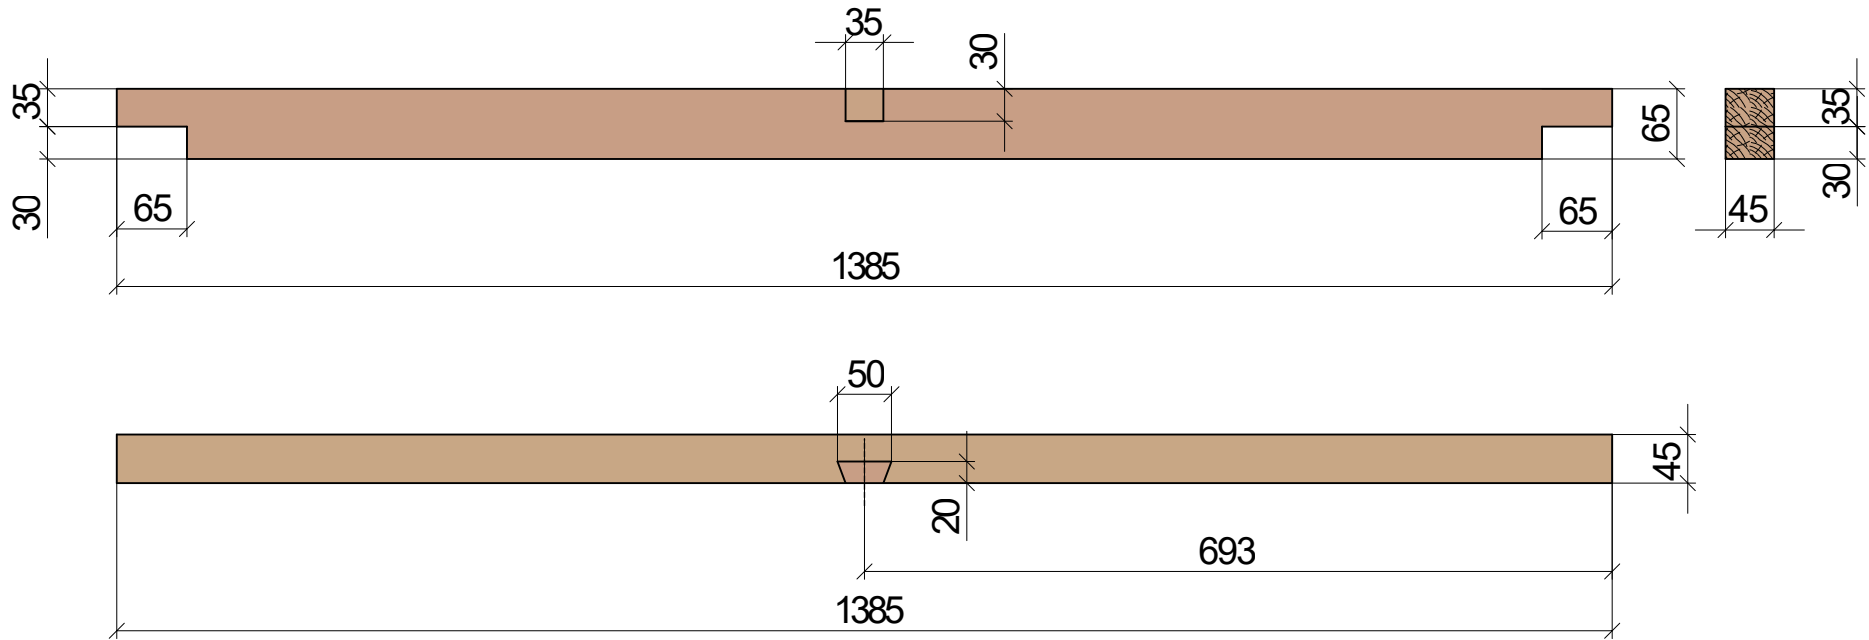

Gezeichnet von: Lars Bonn	Gestell für Hobelbank Nr. 2 Längsstrebe	
Datum: 09.04.2022	www.holz-werken.com	
	Alle Maße in mm	
Diese Zeichnung ist mein Eigentum. Sie darf ohne meine schriftliche Zustimmung nicht vervielfältigt oder weitergegeben werden.