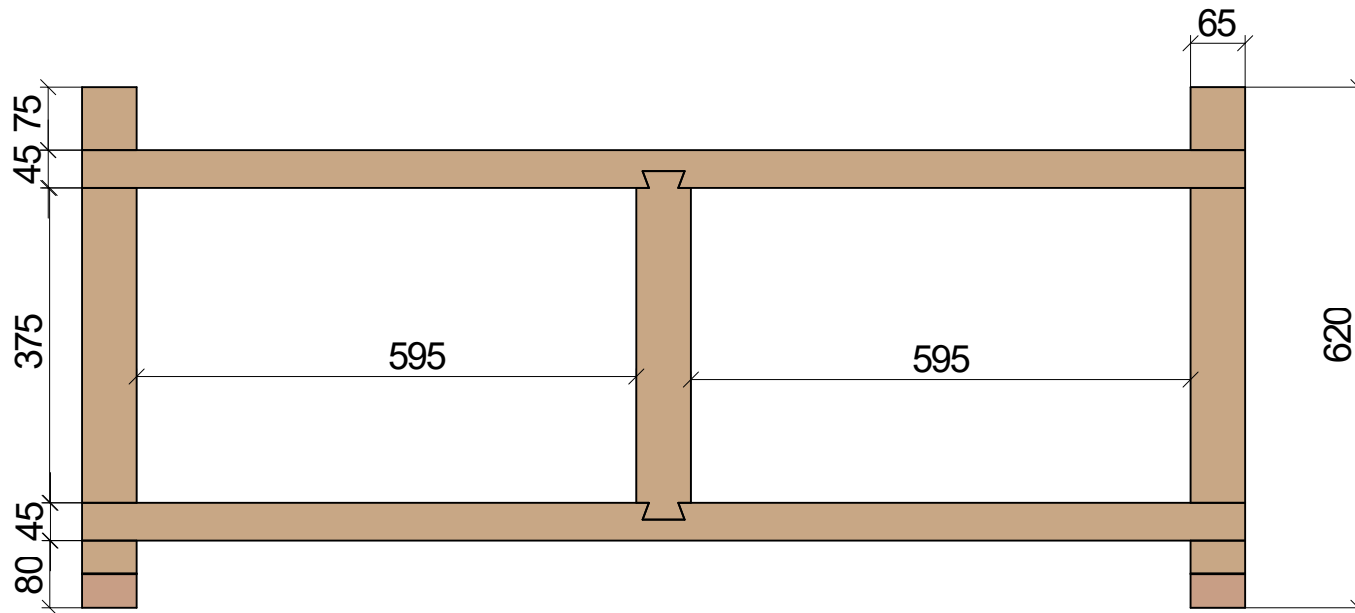

Materialliste

Gestell für Hobelbank

Alle Maße in mm

	Materialbezeichnung	Material	Länge	Breite	Stärke	Anzahl/Stück
1.	Fußteil	Buche	620	65	65	2
2.	Längsstrebe	Buche	1385	65	45	2
3.	Mittelstück	Buche	415	65	65	1
4.	Schwerlastrollen mit Feststellbremse					4
5.	Verbindungsschrauben M12	Schlossschraube	150			4
6.	Unterlegscheiben 13x40x4					8
7.	Muttern M12					4
8.	Schrauben für Rollen	6 x 50				16
9.	Unterlegscheiben 6,4x12x1,6					16
10.	Holzöl					ca 0,5 Liter

Gezeichnet von: Lars Bonn	Gestell für Hobelbank	
Datum: 09.04.2022	www.holz-werken.com	
	Alle Maße in mm	
<small>Diese Zeichnung ist mein Eigentum. Sie darf ohne meine schriftliche Zustimmung nicht vervielfältigt oder weitergegeben werden.</small>		

Gezeichnet von: Lars Bonn	Gestell für Hobelbank	
Datum: 09.04.2022	www.holz-werken.com	
	Alle Maße in mm	

Diese Zeichnung ist mein Eigentum. Sie darf ohne meine schriftliche Zustimmung nicht vervielfältigt oder weitergegeben werden.

Gezeichnet von: Lars Bonn	Gestell für Hobelbank Nr. 2 Längsstrebe	
Datum: 09.04.2022	www.holz-werken.com	
	Alle Maße in mm	
Diese Zeichnung ist mein Eigentum. Sie darf ohne meine schriftliche Zustimmung nicht vervielfältigt oder weitergegeben werden.		