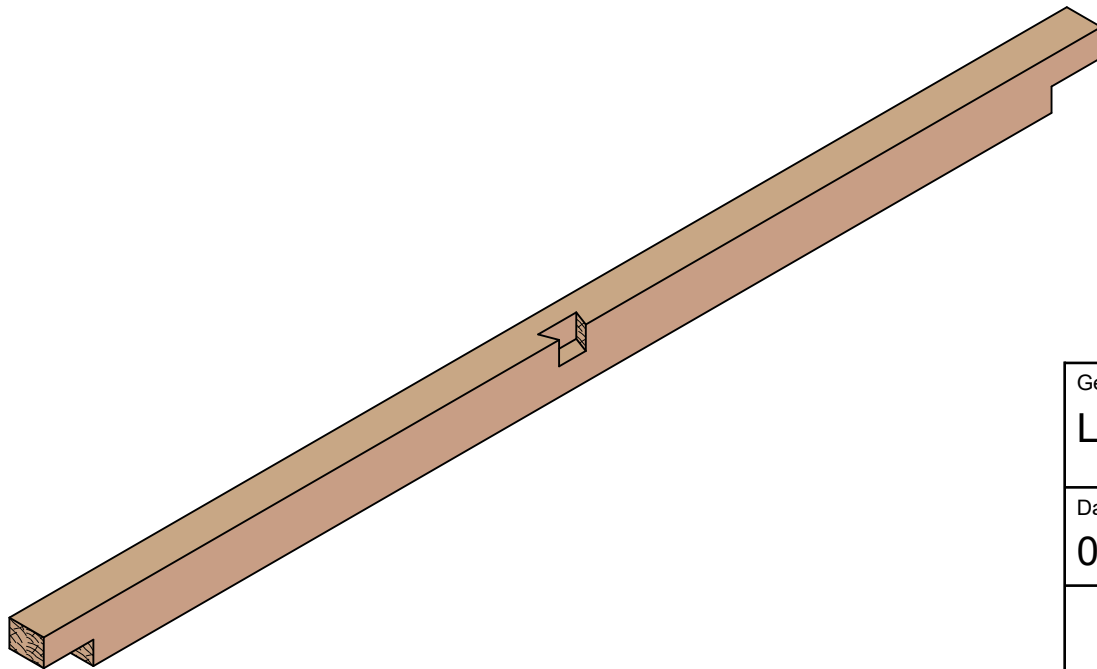

Gezeichnet von: Lars Bonn	Gestell für Hobelbank Nr. 2 Längsstrebe	
Datum: 09.04.2022	www.holz-werken.com	
	Alle Maße in mm	
Diese Zeichnung ist mein Eigentum. Sie darf ohne meine schriftliche Zustimmung nicht vervielfältigt oder weitergegeben werden.