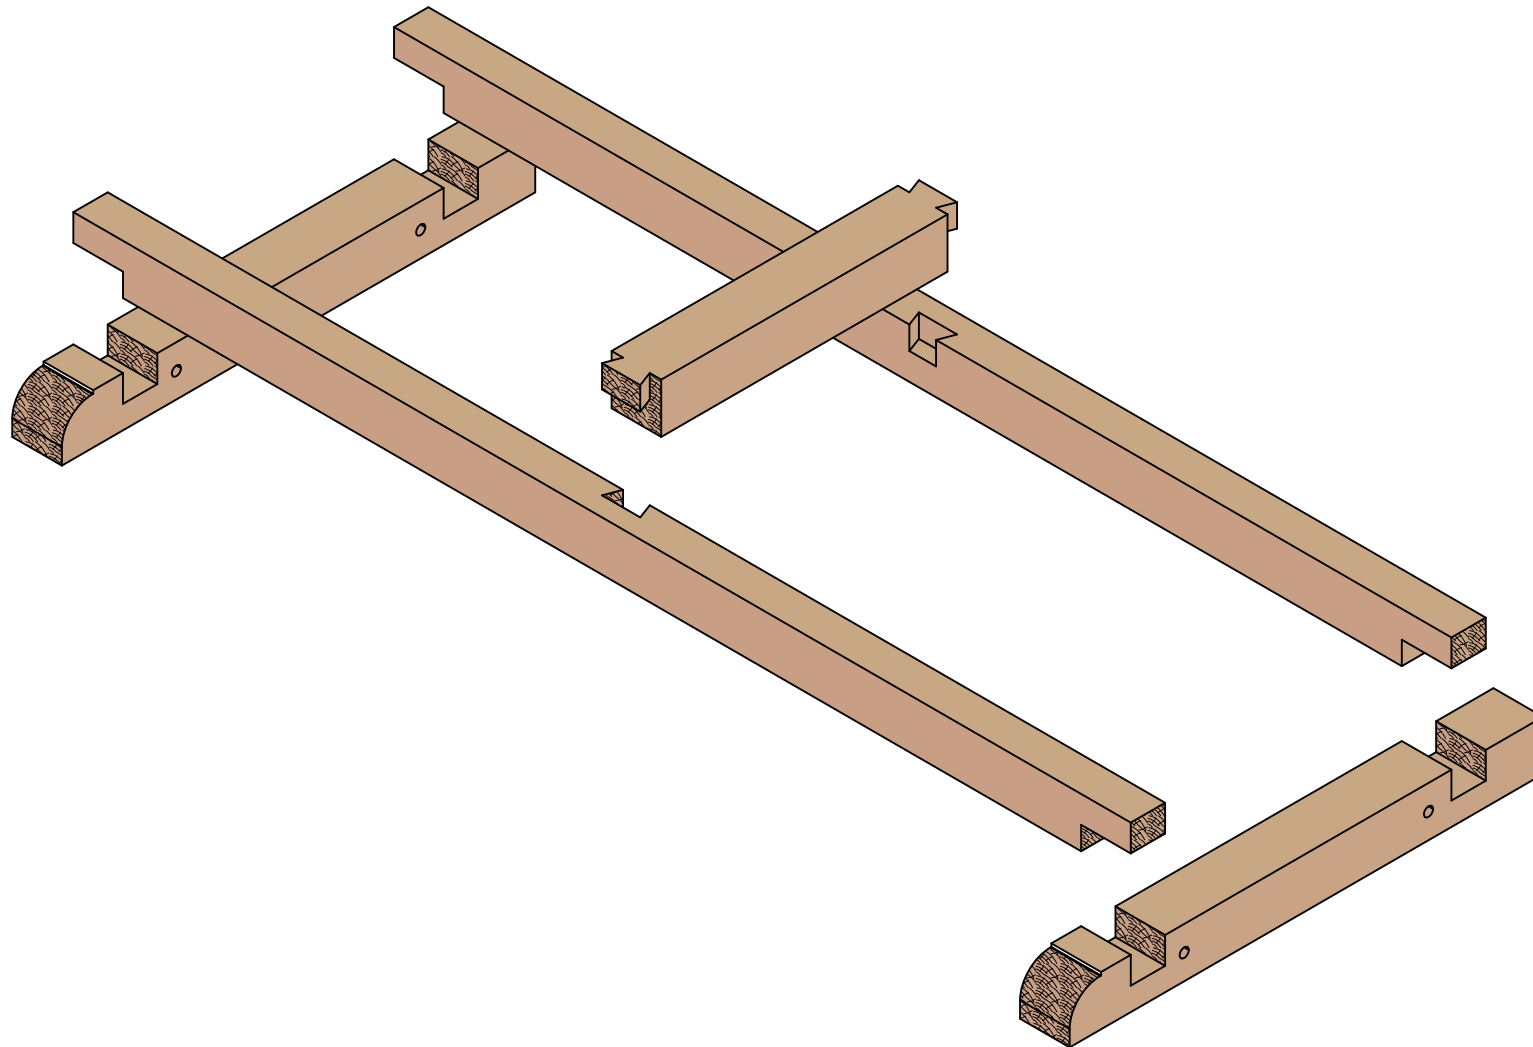

Materialliste

Gestell für Hobelbank

Alle Maße in mm

	Materialbezeichnung	Material	Länge	Breite	Stärke	Anzahl/Stück
1.	Fußteil	Buche	620	65	65	2
2.	Längsstrebe	Buche	1385	65	45	2
3.	Mittelstück	Buche	415	65	65	1
4.	Schwerlastrollen mit Feststellbremse					4
5.	Verbindungsschrauben M12	Schlossschraube	150			4
6.	Unterlegscheiben 13x40x4					8
7.	Muttern M12					4
8.	Schrauben für Rollen	6 x 50				16
9.	Unterlegscheiben 6,4x12x1,6					16
10.	Holzöl					ca 0,5 Liter

Gezeichnet von: Lars Bonn	Gestell für Hobelbank	
Datum: 09.04.2022	www.holz-werken.com	
	Alle Maße in mm	
<small>Diese Zeichnung ist mein Eigentum. Sie darf ohne meine schriftliche Zustimmung nicht vervielfältigt oder weitergegeben werden.</small>		

Gezeichnet von: Lars Bonn	Gestell für Hobelbank	
Datum: 09.04.2022	www.holz-werken.com	
	Alle Maße in mm	

Diese Zeichnung ist mein Eigentum. Sie darf ohne meine schriftliche Zustimmung nicht vervielfältigt oder weitergegeben werden.

Gezeichnet von: Lars Bonn	Gestell für Hobelbank Nr. 1 Fußteil	
Datum: 09.04.2022	www.holz-werken.com	
	Alle Maße in mm	
Diese Zeichnung ist mein Eigentum. Sie darf ohne meine schriftliche Zustimmung nicht vervielfältigt oder weitergegeben werden.		