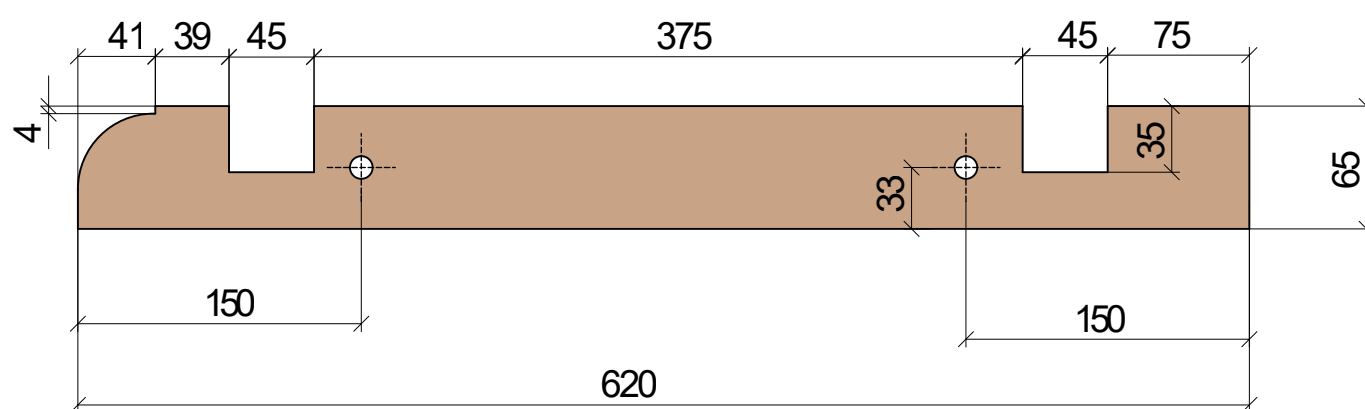

Gezeichnet von: Lars Bonn	Gestell für Hobelbank Nr. 1 Fußteil	
Datum: 09.04.2022	www.holz-werken.com	
	Alle Maße in mm	
Diese Zeichnung ist mein Eigentum. Sie darf ohne meine schriftliche Zustimmung nicht vervielfältigt oder weitergegeben werden.