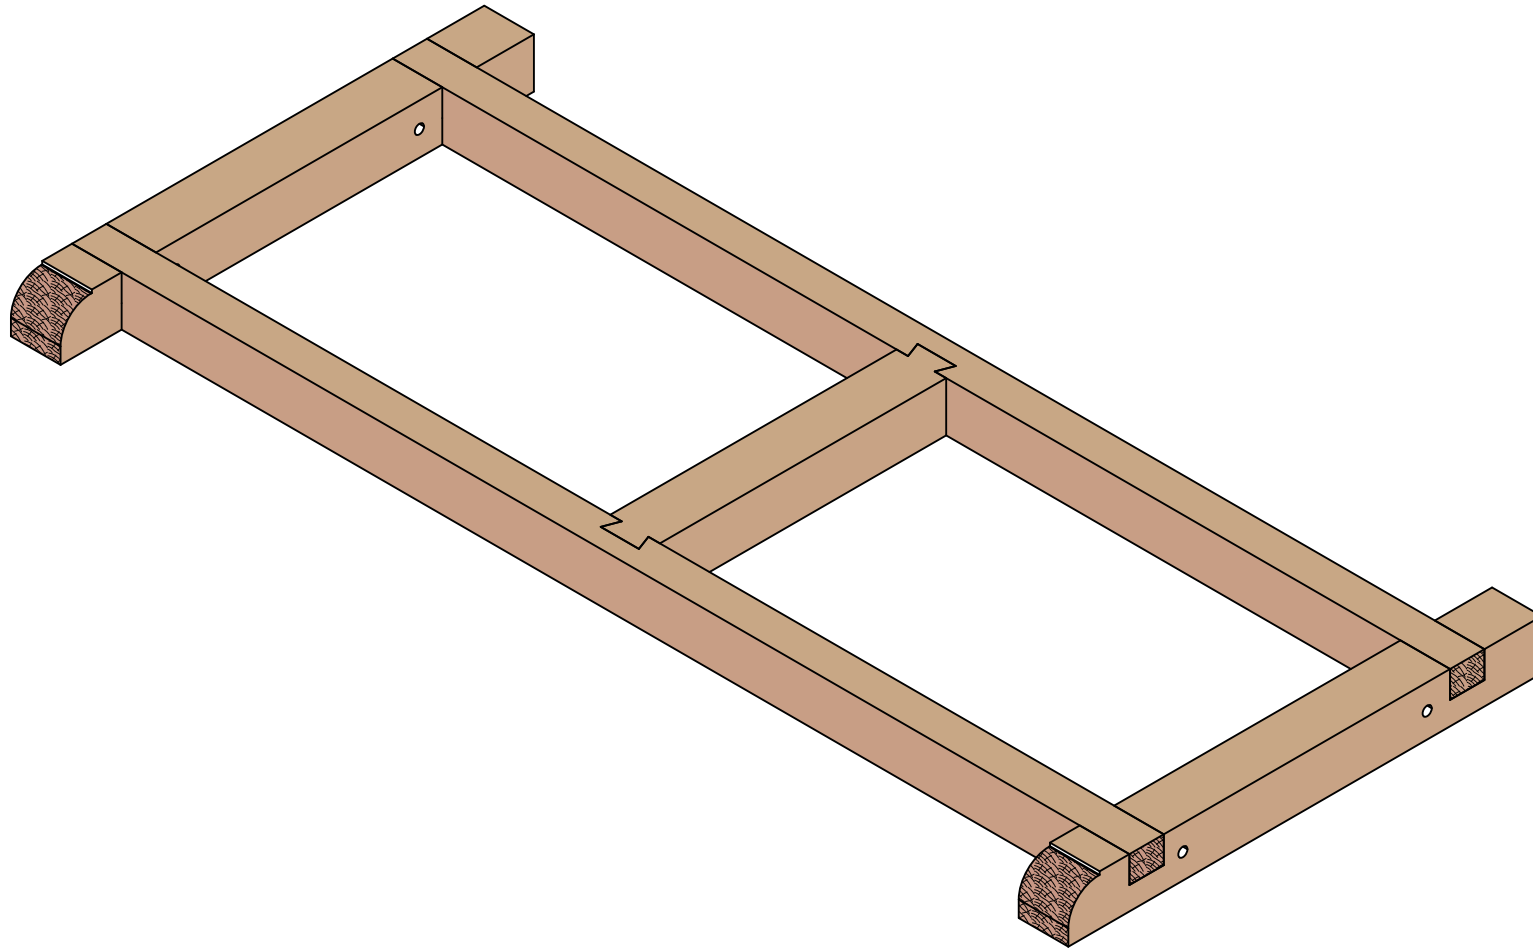

Materialliste

Gestell für Hobelbank

Alle Maße in mm

	Materialbezeichnung	Material	Länge	Breite	Stärke	Anzahl/Stück
1.	Fußteil	Buche	620	65	65	2
2.	Längsstrebe	Buche	1385	65	45	2
3.	Mittelstück	Buche	415	65	65	1
4.	Schwerlastrollen mit Feststellbremse					4
5.	Verbindungsschrauben M12	Schlossschraube	150			4
6.	Unterlegscheiben 13x40x4					8
7.	Muttern M12					4
8.	Schrauben für Rollen	6 x 50				16
9.	Unterlegscheiben 6,4x12x1,6					16
10.	Holzöl					ca 0,5 Liter

Gezeichnet von: Lars Bonn	Gestell für Hobelbank	
Datum: 09.04.2022	www.holz-werken.com	
	Alle Maße in mm	
<small>Diese Zeichnung ist mein Eigentum. Sie darf ohne meine schriftliche Zustimmung nicht vervielfältigt oder weitergegeben werden.</small>		

Gezeichnet von: Lars Bonn	Gestell für Hobelbank	
Datum: 09.04.2022	www.holz-werken.com	
	Alle Maße in mm	

Diese Zeichnung ist mein Eigentum. Sie darf ohne meine schriftliche Zustimmung nicht vervielfältigt oder weitergegeben werden.

Gezeichnet von: Lars Bonn	Gestell für Hobelbank Nr. 1 Fußteil	
Datum: 09.04.2022	www.holz-werken.com	
	Alle Maße in mm	
Diese Zeichnung ist mein Eigentum. Sie darf ohne meine schriftliche Zustimmung nicht vervielfältigt oder weitergegeben werden.		