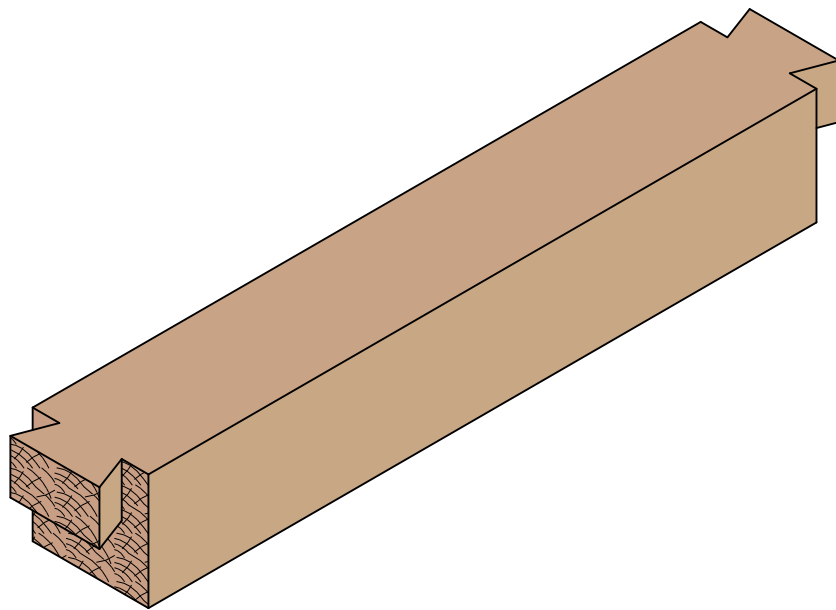

Gezeichnet von: Lars Bonn	Gestell für Hobelbank Nr. 3 Mittelstück	
Datum: 09.04.2022	www.holz-werken.com	
	Alle Maße in mm	
Diese Zeichnung ist mein Eigentum. Sie darf ohne meine schriftliche Zustimmung nicht vervielfältigt oder weitergegeben werden.