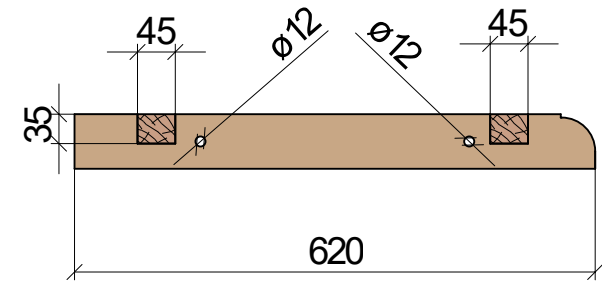

Materialliste

Gestell für Hobelbank

Alle Maße in mm

	Materialbezeichnung	Material	Länge	Breite	Stärke	Anzahl/Stück
1.	Fußteil	Buche	620	65	65	2
2.	Längsstrebe	Buche	1385	65	45	2
3.	Mittelstück	Buche	415	65	65	1
4.	Schwerlastrollen mit Feststellbremse					4
5.	Verbindungsschrauben M12	Schlossschraube	150			4
6.	Unterlegscheiben 13x40x4					8
7.	Muttern M12					4
8.	Schrauben für Rollen	6 x 50				16
9.	Unterlegscheiben 6,4x12x1,6					16
10.	Holzöl					ca 0,5 Liter

Gezeichnet von: Lars Bonn	Gestell für Hobelbank	
Datum: 09.04.2022	www.holz-werken.com	
	Alle Maße in mm	
<small>Diese Zeichnung ist mein Eigentum. Sie darf ohne meine schriftliche Zustimmung nicht vervielfältigt oder weitergegeben werden.</small>		

Gezeichnet von: Lars Bonn	Gestell für Hobelbank	
Datum: 09.04.2022	www.holz-werken.com	
	Alle Maße in mm	

Diese Zeichnung ist mein Eigentum. Sie darf ohne meine schriftliche Zustimmung nicht vervielfältigt oder weitergegeben werden.

Gezeichnet von: Lars Bonn	Gestell für Hobelbank Nr. 1 Fußteil	
Datum: 09.04.2022	www.holz-werken.com	
	Alle Maße in mm	
Diese Zeichnung ist mein Eigentum. Sie darf ohne meine schriftliche Zustimmung nicht vervielfältigt oder weitergegeben werden.		