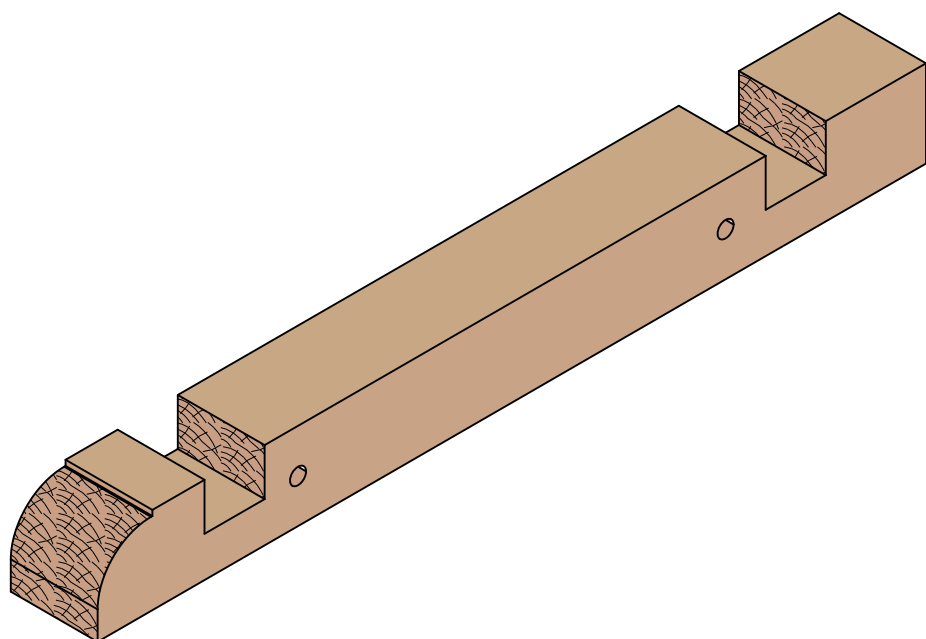

Materialliste

Gestell für Hobelbank

Alle Maße in mm

	Materialbezeichnung	Material	Länge	Breite	Stärke	Anzahl/Stück
1.	Fußteil	Buche	620	65	65	2
2.	Längsstrebe	Buche	1385	65	45	2
3.	Mittelstück	Buche	415	65	65	1
4.	Schwerlastrollen mit Feststellbremse					4
5.	Verbindungsschrauben M12	Schlossschraube	150			4
6.	Unterlegscheiben 13x40x4					8
7.	Muttern M12					4
8.	Schrauben für Rollen	6 x 50				16
9.	Unterlegscheiben 6,4x12x1,6					16
10.	Holzöl					ca 0,5 Liter

Gezeichnet von: Lars Bonn	Gestell für Hobelbank	
Datum: 09.04.2022	www.holz-werken.com	
	Alle Maße in mm	
<small>Diese Zeichnung ist mein Eigentum. Sie darf ohne meine schriftliche Zustimmung nicht vervielfältigt oder weitergegeben werden.</small>		

Gezeichnet von: Lars Bonn	Gestell für Hobelbank	
Datum: 09.04.2022	www.holz-werken.com	
	Alle Maße in mm	

Diese Zeichnung ist mein Eigentum. Sie darf ohne meine schriftliche Zustimmung nicht vervielfältigt oder weitergegeben werden.

Gezeichnet von: Lars Bonn	Gestell für Hobelbank Nr. 1 Fußteil	
Datum: 09.04.2022	www.holz-werken.com	
	Alle Maße in mm	
Diese Zeichnung ist mein Eigentum. Sie darf ohne meine schriftliche Zustimmung nicht vervielfältigt oder weitergegeben werden.		