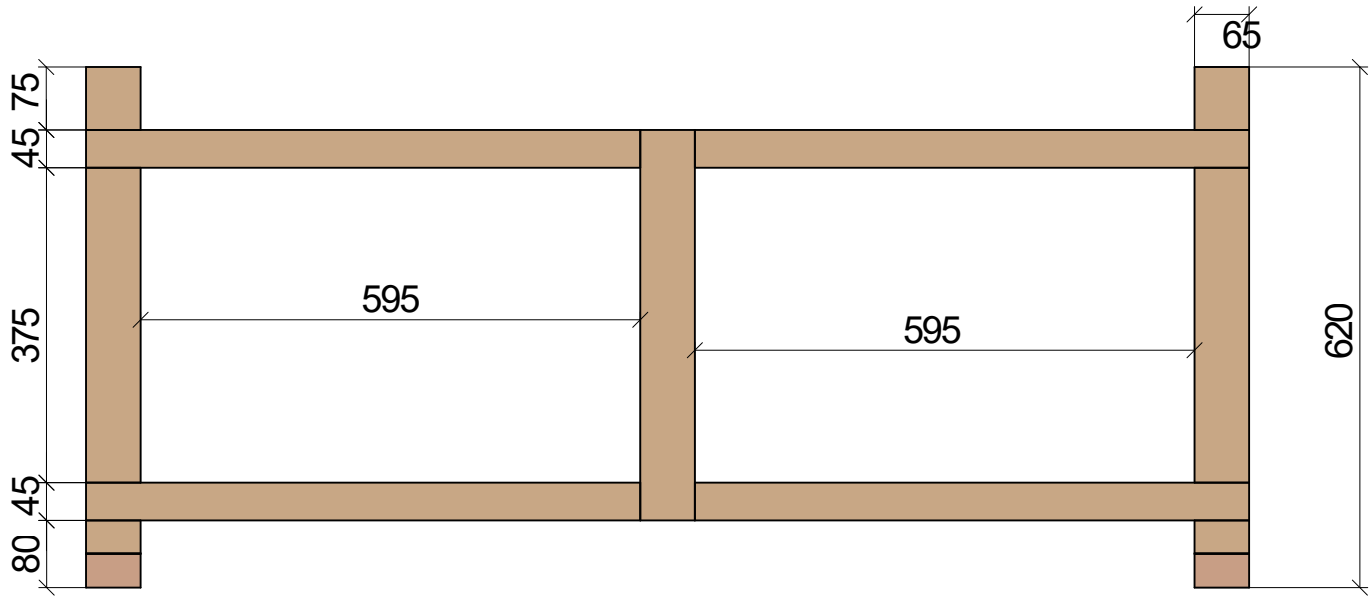

Gezeichnet von: Lars Bonn	<b>Gestell für Hobelbank</b>	
Datum: 09.04.2022	<a href="http://www.holz-werken.com">www.holz-werken.com</a>	
Beginner Ausführung	Alle Maße in mm	
<small>Diese Zeichnung ist mein Eigentum. Sie darf ohne meine schriftliche Zustimmung nicht vervielfältigt oder weitergegeben werden.</small>		

Gezeichnet von: <b>Lars Bonn</b>	<b>Gestell für Hobelbank</b>	
Datum: <b>09.04.2022</b>	<a href="http://www.holz-werken.com">www.holz-werken.com</a>	
<b>Beginner Ausführung</b>	Alle Maße in mm	
<small>Diese Zeichnung ist mein Eigentum. Sie darf ohne meine schriftliche Zustimmung nicht vervielfältigt oder weitergegeben werden.</small>		

Gezeichnet von: Lars Bonn	<b>Gestell für Hobelbank</b> Nr. 1 Fußteil	
Datum: 09.04.2022	www.holz-werken.com	
Beginner Ausführung	Alle Maße in mm	
<small>Diese Zeichnung ist mein Eigentum. Sie darf ohne meine schriftliche Zustimmung nicht vervielfältigt oder weitergegeben werden.</small>		